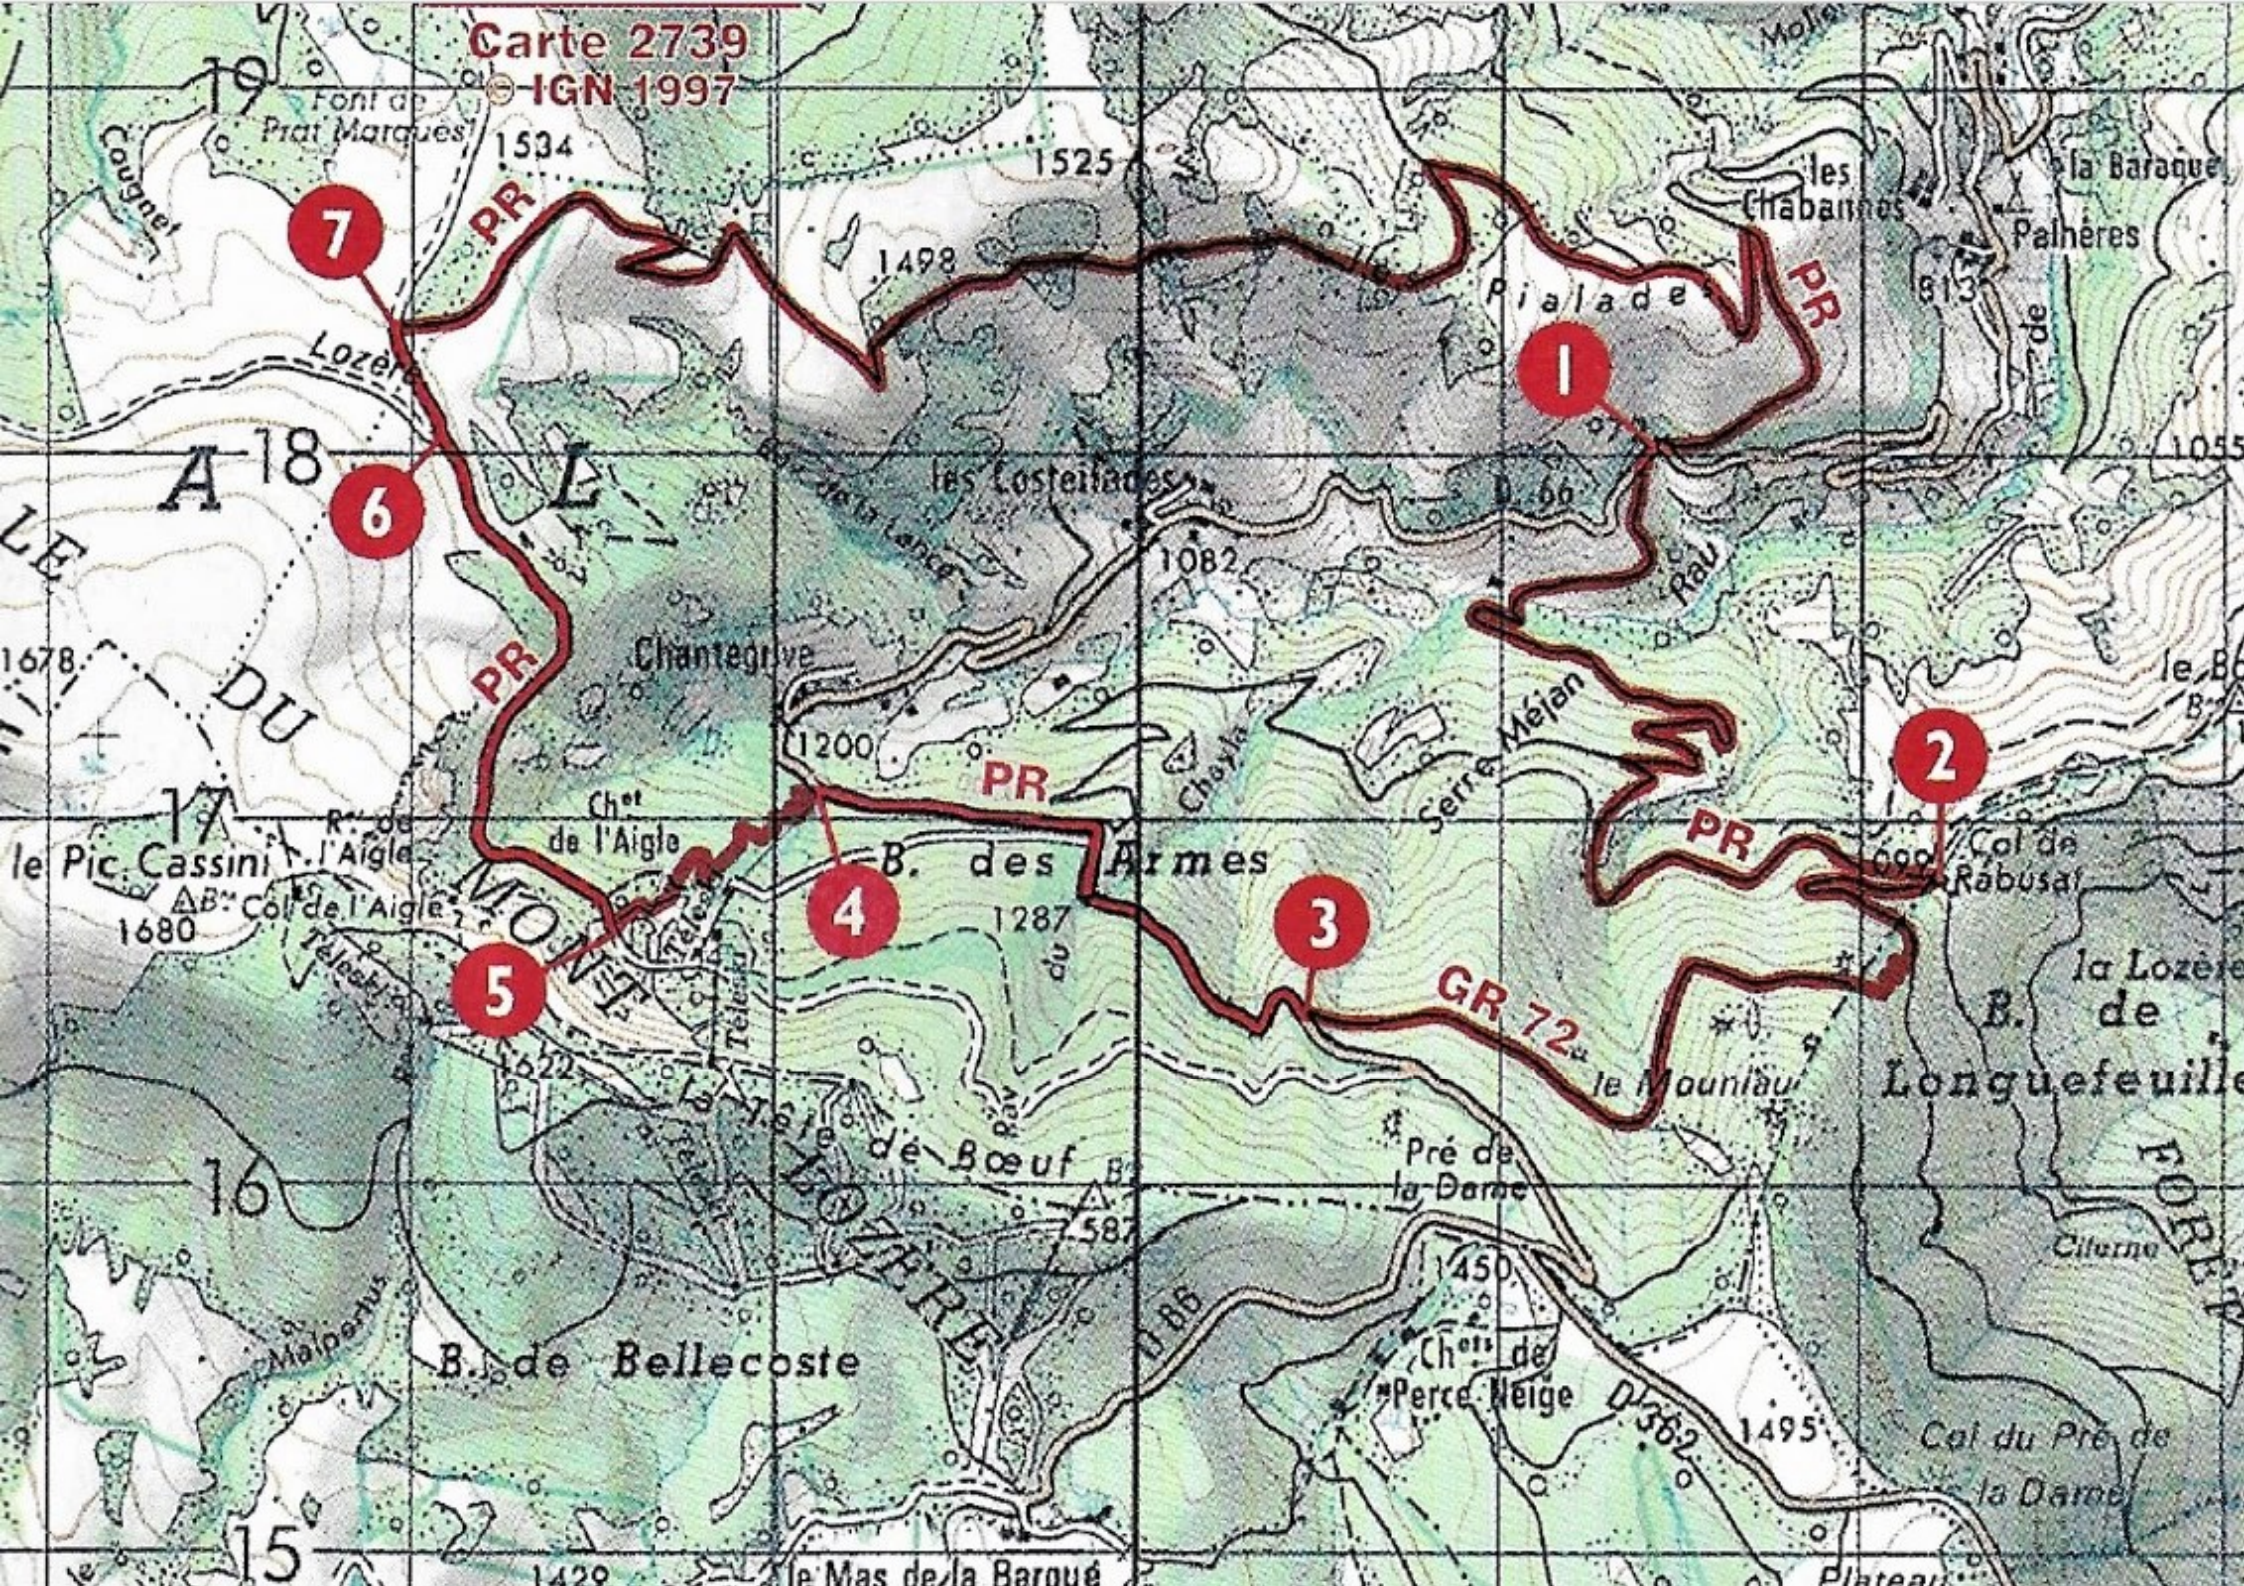

Carte 2739

IGN 1997

7

6

5

4

3

1

les Costellades

1082

DU

Chantegrive

1200

PR

Choyla

Serre Méjan

Col de l'Aigle

la Vole de Boeuf

Pré de la Dame

1450

Ch. de Perce Neige

Col du Pré de la Dame

16

15

B. de Bellecoste

le Mas de la Baroué

1495

Plateau