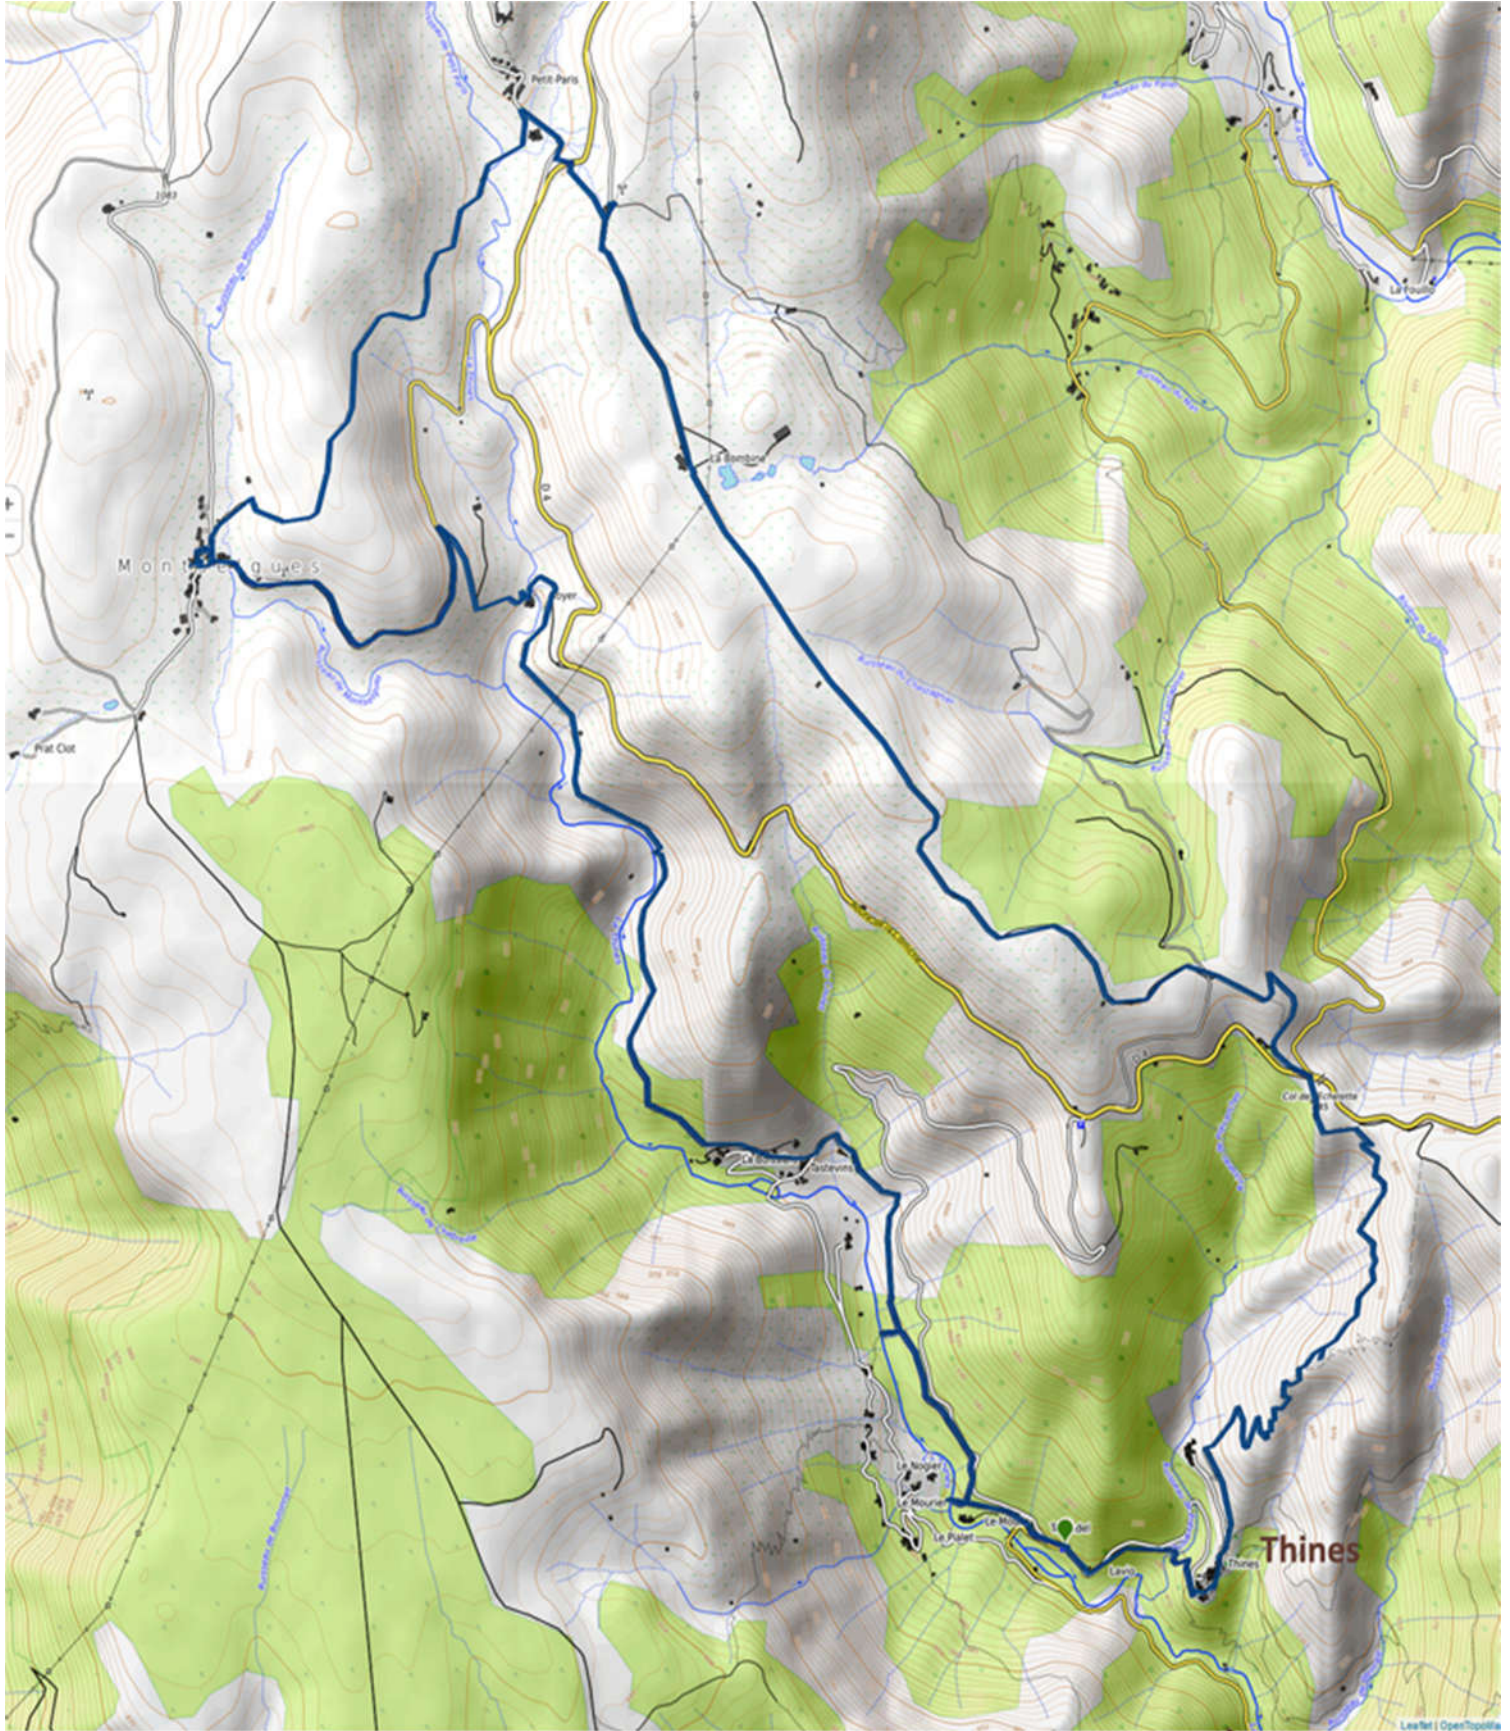

PEYRE – THINES

↙
Malarce sur la thines 13 km